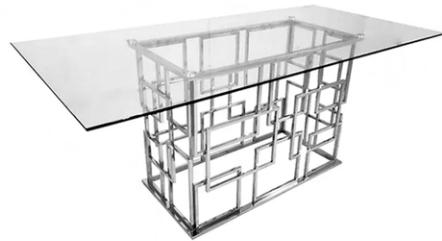

Zenith Silver Dining Table
71"W x 29.5"H x 35.5"D
Table Thickness 12mm