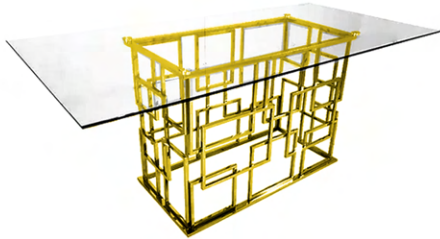

Sword Round Dining Table (Silver)
39.5" Round

Salsa Dining Table
71"L x 35.5"W x 30"H

Ninja Dining Table
Table Size: 63"L x 35.5"W x 30"
Table Thickness 2.5cm

Maria Dining Table
63"L x 35.5"W x 30"H

Magnus High Gloss Dining Table
63"L x 35.5"W x 30"H